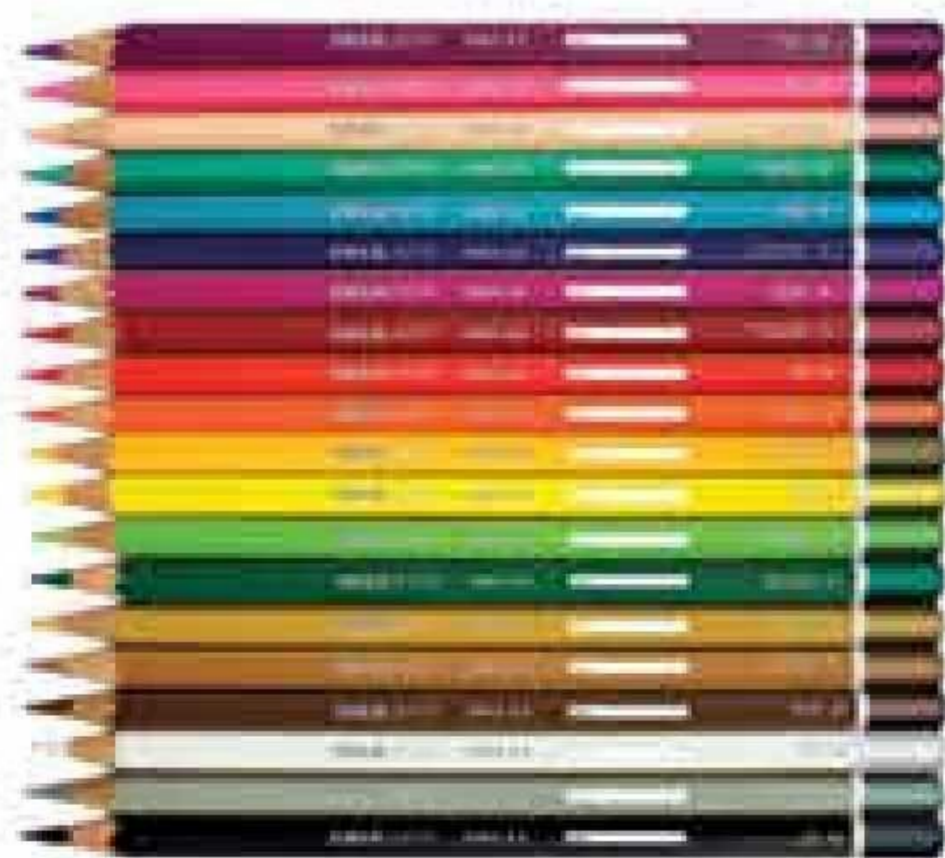

24 PASTELLI
TINTA UNITA

MANICHINO

GOMMA PANE

TEMPERINO

GOMMA

5 MATITE
ARCHITETTO

20 PASTELLI
TINTA UNITA

6 PASTELLI
FLUO TINTA UNITA